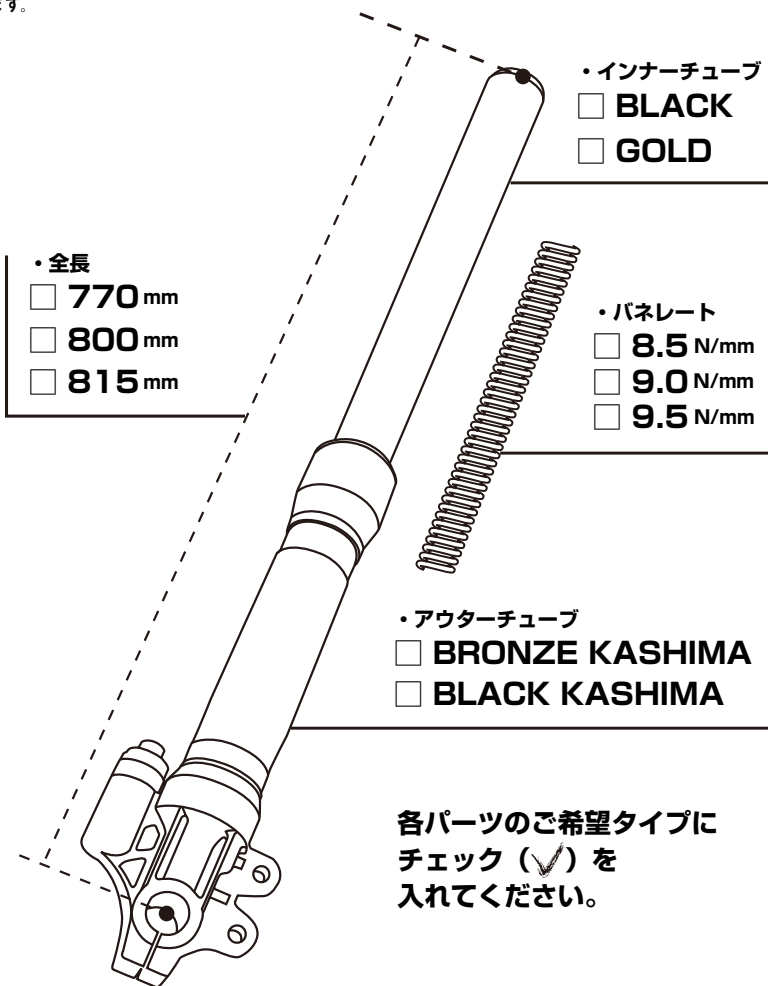

Engineered in the UK

ナイトロンジャパン サービスセンター

〒344-0032 埼玉県春日部市備後東4-5-40 2F

TEL:048-812-5906 FAX:048-733-9056

NITRON FRONT FORK

NITRON FRONT FORK (3way Adjuster搭載モデル) NTF43 Conventional Raceシリーズ オーダーシート

お客様名	様
住所	〒
電話番号	
e-Mail アドレス	

ご注文日 年 月 日 ご希望納期 月 日 ご注意:ご希望納期は各パーツの在庫状況により
ご要望に添えない場合があります。ご了承下さい。

納期の目安はNITRON WEB (www.nitron.jp/mcn) でご覧いただけます。

NITRON FRONT FORK "NTF43 Conventional Race Series"

3way Adjuster Model

¥300,000 (税抜)

ご納期返信欄 (弊社記入)

納期 年 月 日頃

多少前後する場合があります。ご了承下さい。

仕様管理
番号:

その他・備考等

各パーツのご希望タイプに
チェック (✓) を
入れてください。

カスタム設定情報

[ ]内は○で囲んでください。

使用用途 [レース   スポーツ走行 (サーキット走行を含む)   ツーリング/ストリート]

ライダースキル [初級   中級   上級   プロ級]

好み [柔らかめ   標準   硬め]

ご記入ありがとうございました。各項目のご記入漏れがないかもう一度確認頂き、FAX (048-733-9056) またはe-Mail(shock@nitron.jp)宛にお送りください。