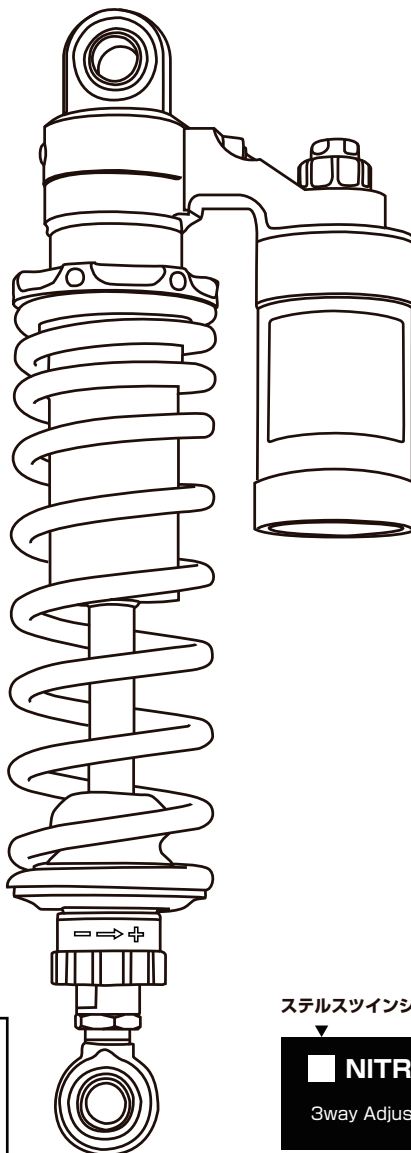

3way Adjuster Model

¥165,000 (税抜)

通常設定情報

メーカー	年式
<input type="text"/>	<input type="text"/>
モデル	
<input type="text"/>	
体重 (装備なし)	
<input type="text"/>	Kg

その他・備考等

ご納期返信欄 (弊社記入)

納期	年	月	日
仕様管理番号:			

オーダーの基本設定色とスプリングカラーの組み合わせの□に(✓)を入れてください。ステルスツインシリーズのオーダーは最下段を選択してください。各ショックのカラー情報はNITRON HPをご参照ください。